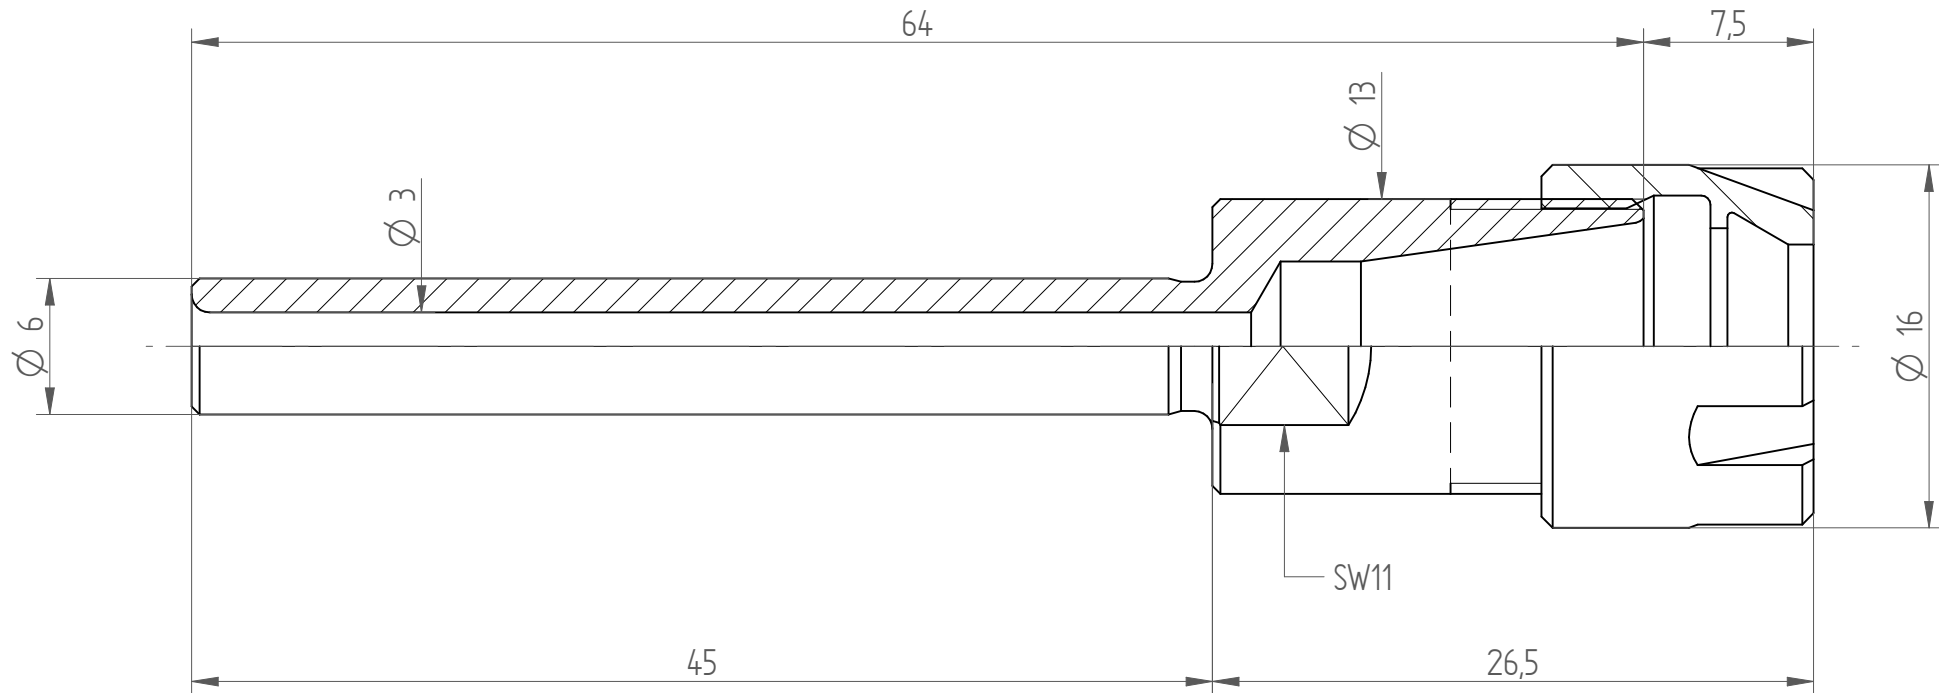

Swiss
Precision
Tools

REGO-FIX®

REGO-FIX AG
Obermattweg 60
4456 Tenniken / Switzerland

Phone +41 61 976 14 66
Fax +41 61 976 14 14
www.rego-fix.com

This is a non-controlled copy. All information given herein is subject to change without notice

The information given herein has been carefully checked and is believed to be correct. REGO-FIX, however, assumes no responsibility or liability for any errors, inaccuracies or omissions that may appear in this drawing

This document is subject to copyright laws. No part of this document may be reproduced or transmitted in any form or any means, electronic or mechanic, for any purpose, without the express written permission of REGO-FIX

Type : CYL06x045_ER11M
Part No. : 260621120
Date : 10.02.2015
Scale : 3:1